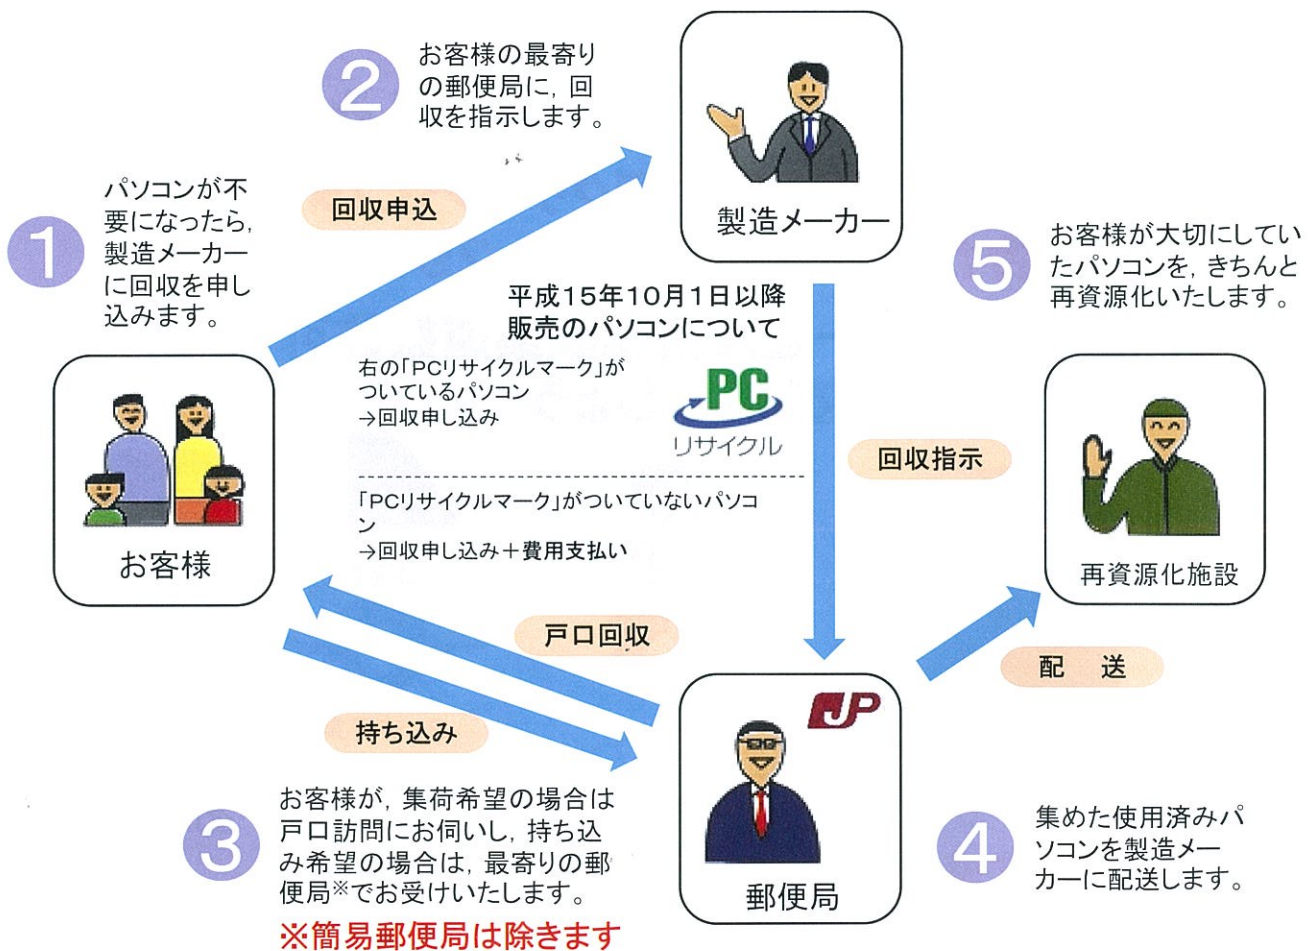

# パソコンの処理方法

**パソコンは家庭ごみステーション及び名瀬クリーンセンターに出せません!!パソコンリサイクル法に基づく処理をしてください**

「資源有効利用促進法」にもとづき、家庭から出される使用済みのパソコンの回収・リサイクルが義務付けられています。これは、消費者の皆様とメーカーが協力しながら、使用済みパソコンを再資源化することにより、廃棄物の削減と資源の有効利用の促進をするものです。パソコンの回収・リサイクルは次のような流れとなります。